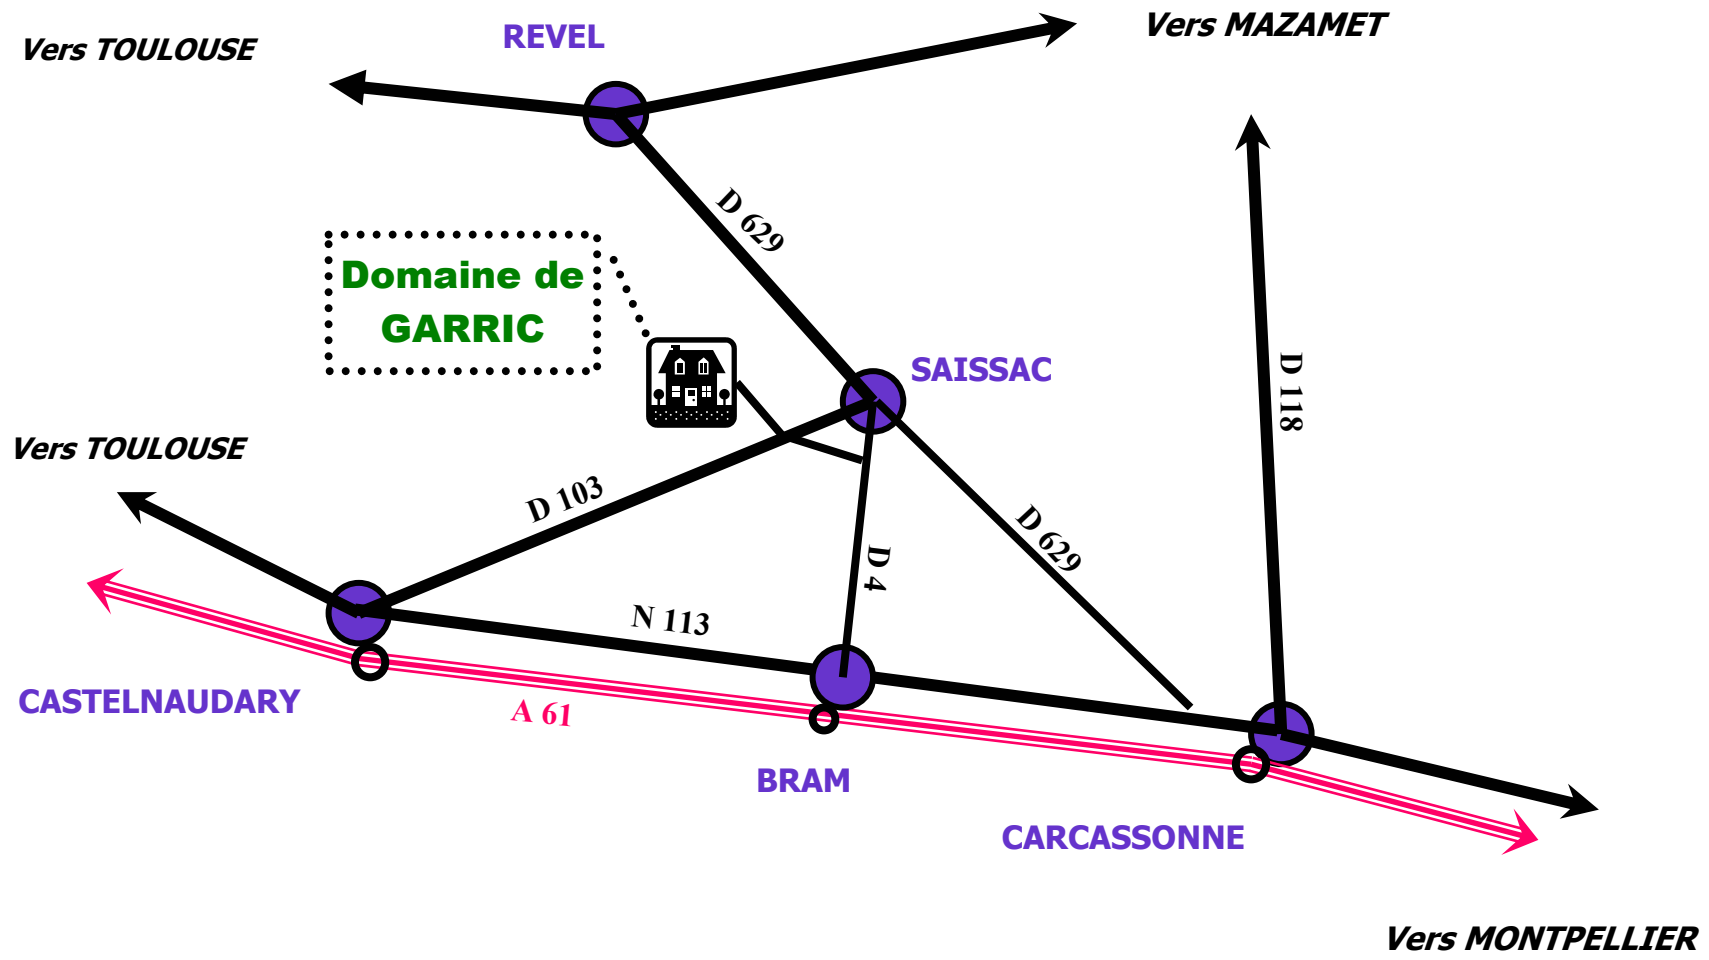

DOMAINE DE GARRIC

DOMAINE DE GARRIC

Par l'autoroute A 61 prendre la sortie BRAM ;

Traverser BRAM prendre la direction SAISSAC par la D 4 ;

Traverser SAINT MARTIN LE VIEL direction SAISSAC ;

Tourner à droite avant CENNE-MONESTIES.

2 km avant SAISSAC quitter la D4 sur la gauche ;

Au carrefour traverser la D 103, et prolonger en face par le chemin.

Michel et Marie-Brigitte SICRE
Domaine de Garric
11310 SAISSAC

Téléphone : 04 68 24 42 26 / 06 10 49 04 70
Télécopie : 04 68 24 42 26
Messagerie : garric@free.fr
<http://garric.free.fr>